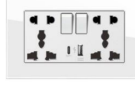

F71-0185
147 45A开关+一位开关13A多功能倒须带指示灯(带倒须带开关)
147 kitchen switch
¥:415.00