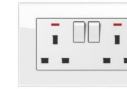

F71-0164
147 二位13A多功能五孔插座
147 Double 5 pin multi-function
socket
¥:312.00

F71-0165
小板147型二位15A美标插
座
147 Double 15A triode flat
American standard socket
¥:310.00

F71-0173
147 二位开关带二位五孔多功能
插座
147 two switch and double 5 pin
MF socket
¥:315.00

F71-0175
147 二位开关带二位13A多功
能插座 (带指示灯)
147 low switch and double 13A
MF socket with light
¥:295.00

F71-0174
147 二位开关带二位13A方角
插座(带指示灯)
147 low switch and double 13A
square corner socket with indicator
light
¥:295.00