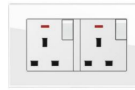

F71 Glass crystal white 玻璃水晶白

F71-0191
147型二位德式带USB+type-c(模块)
147 double German + USB / type-C (module)
¥:510.00