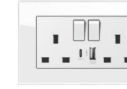

F71-0167
147 二位13A方角插座
147 Double 13A square corner
socket
¥:276.00

F71-0168
147 二位15A圆孔插座
147 two switch double 13A round
pins socket
¥:310.00

F71-0169
小板147型二位13A错位多功能
五孔插座
147 type Double 13A dislocation
multi-function 5 hole socket
¥:332.00

F71-0177
147 二位开关二位13A多功能
+二位USB (小板)
147 two switch and double 13A
MF socket+2USB
¥:385.00

F71-0179
147 二位开关二位13A多功能插
带灯+USB/Type-c
147 two switch double 13A MF
socket+USB/type-c
¥:385.00

F71-0178
147 二位开关二位13A方角插
+USB/Type-c
147 two switch double 13A square
band lamp+USB/type-c
¥:385.00