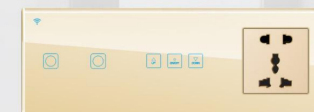

香槟金 Champaign Gold